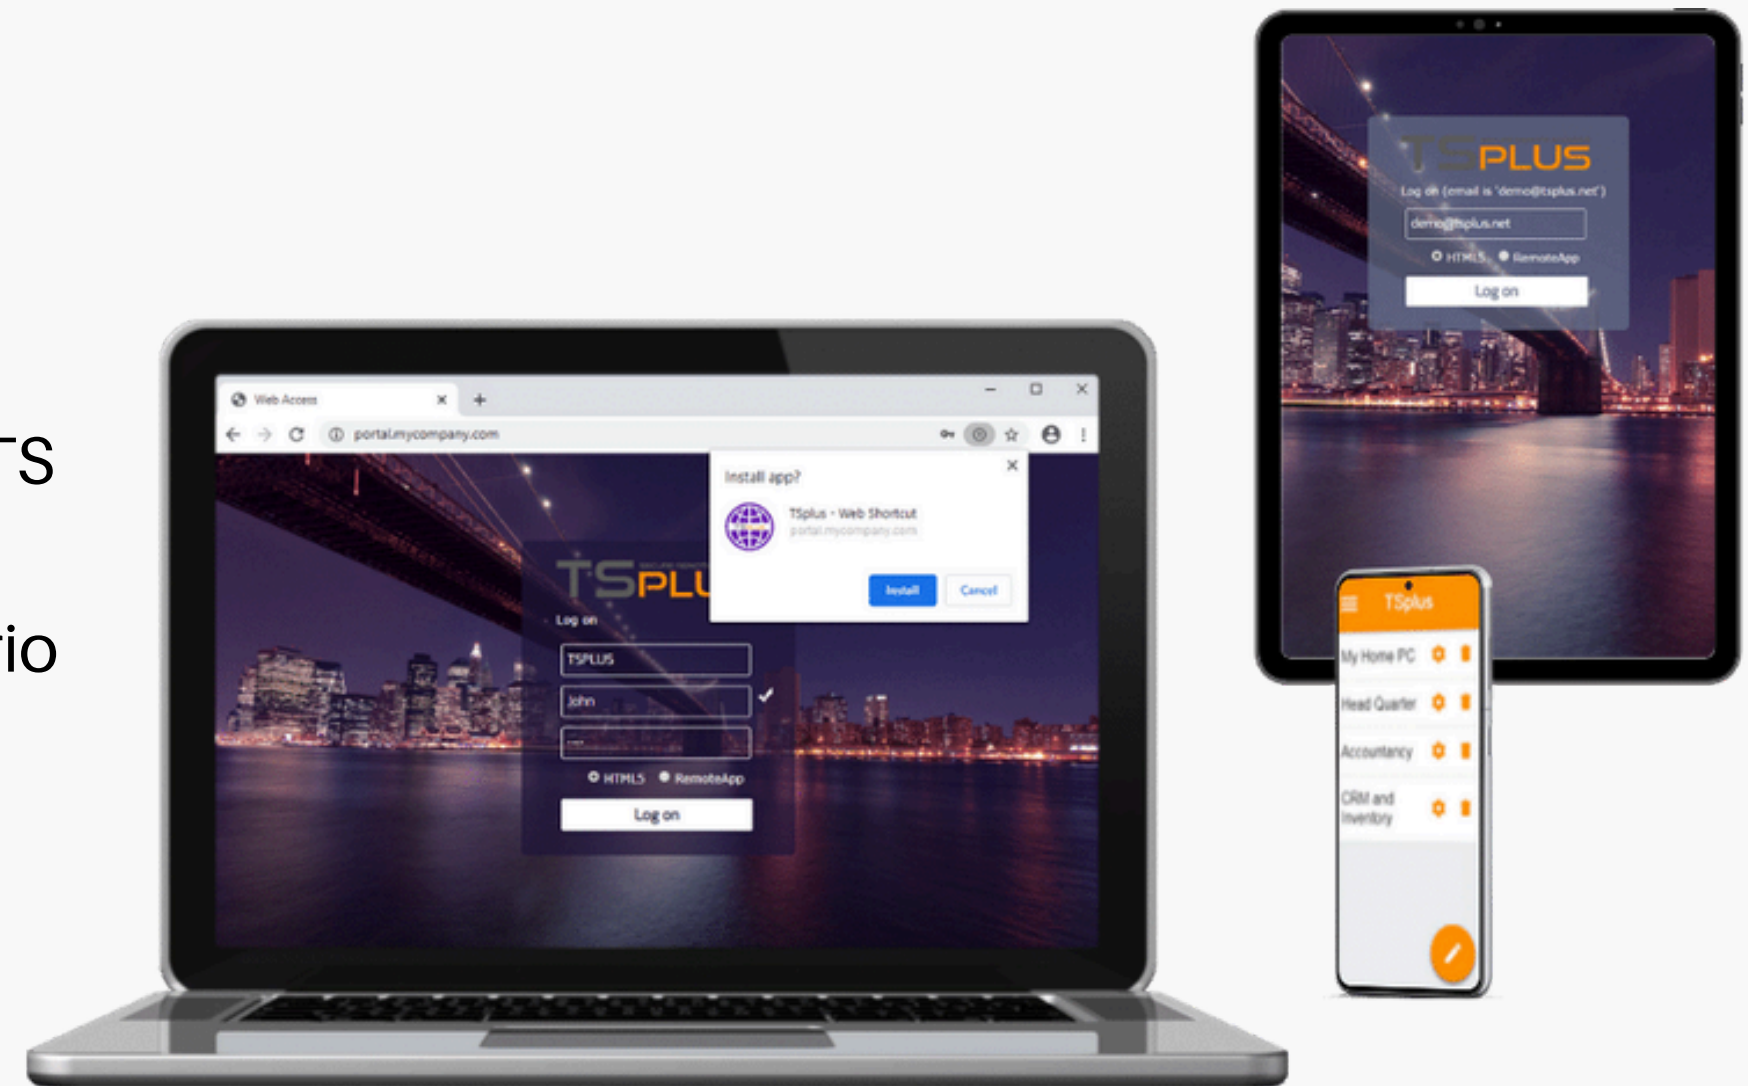

# ¿Qué es Ts Plus?

- ▶ Si estás en la búsqueda de una solución sencilla y eficaz para habilitar la web o publicar aplicaciones, TS PLUS es la elección evidente. Despídete de las complicaciones asociadas a los Servicios de Escritorio Remoto de Microsoft (RDS) con una solución que es rápida, sencilla y asequible.